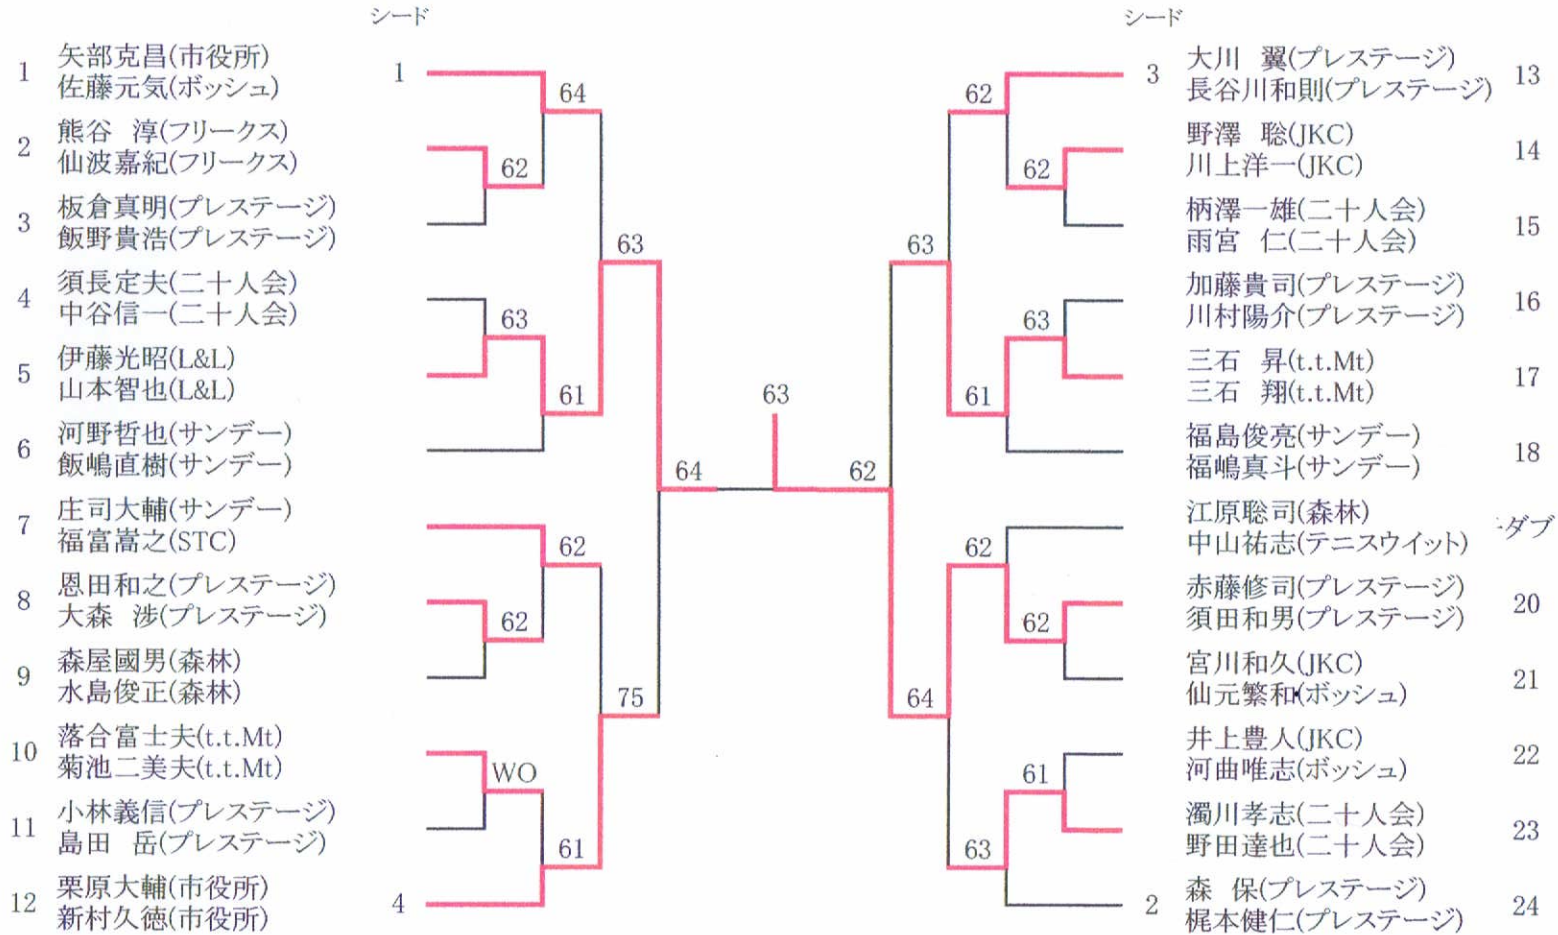

男子ダブルスA

3位決定戦

優勝 赤藤修司(プレステージ)
須田和男(プレステージ)

2位 伊藤光昭(L&L)
山本智也(L&L)

3位 三石 昇(t.t.Mt)
三石 翔(t.t.Mt)

4位 栗原大輔(市役所)
新村久徳(市役所)

男子ダブルスB

- シード
- 1 井上謙一(BreakOut)
齋丸啓太郎(BreakOut)
 - 2 川本悠登(ジュニア)
山崎泰志(ジュニア)
 - 3 塩寺勝夫(二十人会)
中島克美(二十人会)
 - 4 菅原由紀夫(t.t.Mt)
齊藤 聡(t.t.Mt)
 - 5 小久保惣一(アズミーズ)
柏村直規(アズミーズ)
 - 6 竹田彰久(サンデー)
原田博充(フリー)
 - 7 杓掛洋三(ボッシュ)
渡邊忠志(ボッシュ)
 - 8 門倉礼次(プレステージ)
高橋怜太(プレステージ)
 - 9 東郷忠明(STC)
亀田一意(STC)

シード

シード

- 3 長瀬智治(BreakOut) 10
栗林典弘(BreakOut)
- 井 博文(サンデー) 11
上田健治(サンデー)
- 本宮晴哉(t.t.Mt) 12
廣澤礼仁(t.t.Mt)
- 徳江博哉(市役所) 13
押田慎一(市役所)
- 前田利宏(ボッシュ) 14
谷口拓哉(ボッシュ)
- 小澤克美(JKC) 15
表 尚弘(BreakOut)
- 西坂喜代一(ブルドンウィン) 16
松井勝之(ブルドンウィン)
- 2 大塚勝仁(市役所) 17
直井慎治(市役所)

3位決定戦

- 6 竹田彰久(サンデー)
原田博充(フリー)
- 11 井 博文(サンデー)
上田健治(サンデー)

- 優勝 大塚勝仁(市役所)
直井慎治(市役所)
-
- 2位 塩寺勝夫(二十人会)
中島克美(二十人会)
-
- 3位 竹田彰久(サンデー)
原田博充(フリー)
-
- 4位 井 博文(サンデー)
上田健治(サンデー)

女子ダブルスA

3位決定戦

優勝 小林恵美(プレステージ)
舘島 恵(プレステージ)