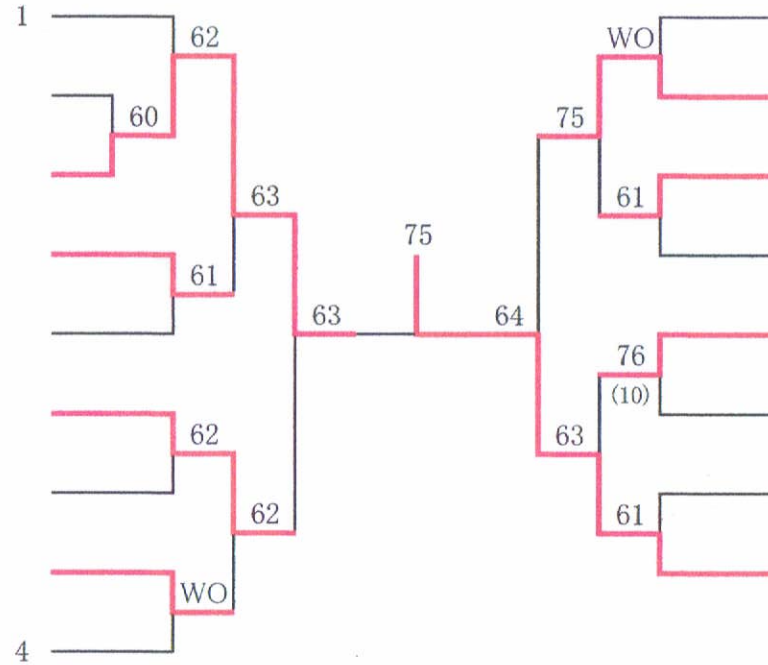

男子ダブルスA

3位決定戦

優勝 赤藤修司(プレステージ)
須田和男(プレステージ)

2位 伊藤光昭(L&L)
山本智也(L&L)

3位 三石 昇(t.t.Mt)
三石 翔(t.t.Mt)

4位 栗原大輔(市役所)
新村久徳(市役所)

男子ダブルスB

- シード
- 1 井上謙一(BreakOut)
齋丸啓太郎(BreakOut)
 - 2 川本悠登(ジュニア)
山崎泰志(ジュニア)
 - 3 塩寺勝夫(二十人会)
中島克美(二十人会)
 - 4 菅原由紀夫(t.t.Mt)
齊藤 聡(t.t.Mt)
 - 5 小久保惣一(アズミーズ)
柏村直規(アズミーズ)
 - 6 竹田彰久(サンデー)
原田博充(フリー)
 - 7 杓掛洋三(ボッシュ)
渡邊忠志(ボッシュ)
 - 8 門倉礼次(プレステージ)
高橋怜太(プレステージ)
 - 9 東郷忠明(STC)
亀田一意(STC)

シード

シード

- 3 長瀬智治(BreakOut) 10
栗林典弘(BreakOut)
- 井 博文(サンデー) 11
上田健治(サンデー)
- 本宮晴哉(t.t.Mt) 12
廣澤礼仁(t.t.Mt)
- 徳江博哉(市役所) 13
押田慎一(市役所)
- 前田利宏(ボッシュ) 14
谷口拓哉(ボッシュ)
- 小澤克美(JKC) 15
表 尚弘(BreakOut)
- 西坂喜代一(ブルドンウィン) 16
松井勝之(ブルドンウィン)
- 2 大塚勝仁(市役所) 17
直井慎治(市役所)

3位決定戦

- 6 竹田彰久(サンデー)
原田博充(フリー)
- 11 井 博文(サンデー)
上田健治(サンデー)

- 優勝 大塚勝仁(市役所)
直井慎治(市役所)
-
- 2位 塩寺勝夫(二十人会)
中島克美(二十人会)
-
- 3位 竹田彰久(サンデー)
原田博充(フリー)
-
- 4位 井 博文(サンデー)
上田健治(サンデー)

女子ダブルスA

3位決定戦

優勝 小林恵美(プレステージ)
舘島 恵(プレステージ)