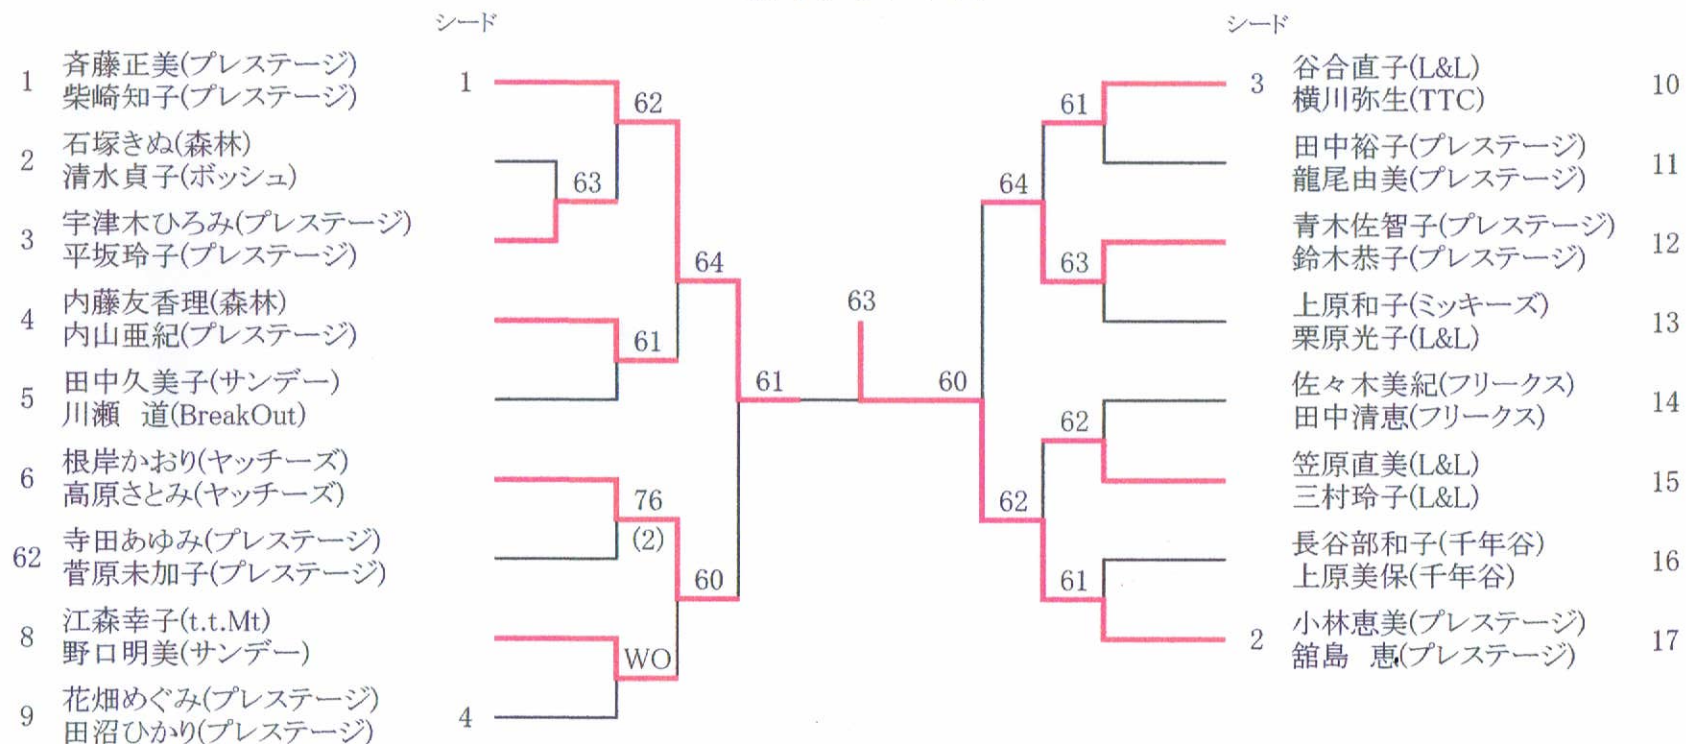

シード

シード

- 3 長瀬智治(BreakOut) 10
栗林典弘(BreakOut)
- 井 博文(サンデー) 11
上田健治(サンデー)
- 本宮晴哉(t.t.Mt) 12
廣澤礼仁(t.t.Mt)
- 徳江博哉(市役所) 13
押田慎一(市役所)
- 前田利宏(ボッシュ) 14
谷口拓哉(ボッシュ)
- 小澤克美(JKC) 15
表 尚弘(BreakOut)
- 西坂喜代一(ブルドンウィン) 16
松井勝之(ブルドンウィン)
- 2 大塚勝仁(市役所) 17
直井慎治(市役所)

3位決定戦

- 6 竹田彰久(サンデー)
原田博充(フリー)
- 11 井 博文(サンデー)
上田健治(サンデー)

- 優勝 大塚勝仁(市役所)
直井慎治(市役所)
-
- 2位 塩寺勝夫(二十人会)
中島克美(二十人会)
-
- 3位 竹田彰久(サンデー)
原田博充(フリー)
-
- 4位 井 博文(サンデー)
上田健治(サンデー)

女子ダブルスA

3位決定戦

優勝 小林恵美(プレステージ)
舘島 恵(プレステージ)