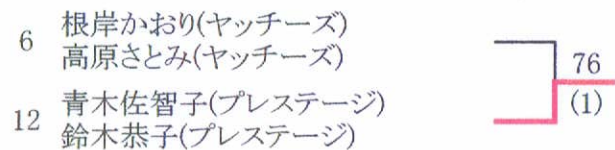

3位決定戦

- 6 竹田彰久(サンデー)
原田博充(フリー)
- 11 井 博文(サンデー)
上田健治(サンデー)

- 優勝 大塚勝仁(市役所)
直井慎治(市役所)
-
- 2位 塩寺勝夫(二十人会)
中島克美(二十人会)
-
- 3位 竹田彰久(サンデー)
原田博充(フリー)
-
- 4位 井 博文(サンデー)
上田健治(サンデー)

女子ダブルスA

3位決定戦

優勝 小林恵美(プレステージ)
舘島 恵(プレステージ)